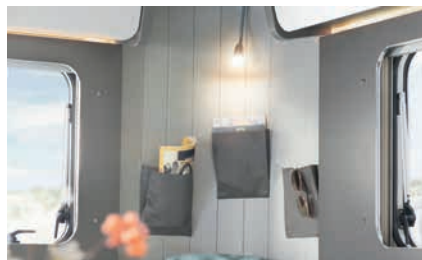

» Koselig lounge med stoffkledde hjørneelementer og liten oppbevaringslomme og dreibar lampe