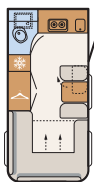

Innvendig utstyr

- Tredekor Light Grey med stoffkombinasjon Waterfall

Ytterligere standardutstyr spesielt for Norge

- Hjulcapsler

Coco

Tekniske data

COCO		lounge
Bredde	cm	220
Lengde konstruksjon / total	cm	456 / 586
Totalhøyde / forteltmål	cm	257 / 0
Liggeplass Front	cm	-
Side	cm	-
Alternativ	cm	-
Hekk	cm	155x200
Soveplasser maks.		2 ¹
Vekt i kjøreklar stand	kg	777
Nyttelast	kg	123
Teknisk tillatt totalvekt	kg	900
Maks. forhøyelse av totalvekt (ekstrautstyr)	kg	1100
Chassis / enkeltakslet (1) tandemakslet (2)		1
Oppvarming		Vario Heat
Kjøleskap / derav fryserom	l	142 / 15
Tankvolumen vann / spillvann	l	20 / 0