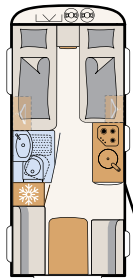

460 EL

3 soveplasser