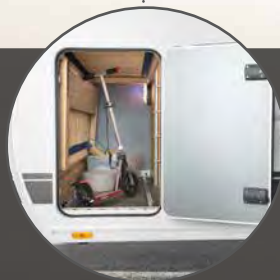

Stor garasje bak med køyeseng som kan slås opp (avhengig av planløsning)