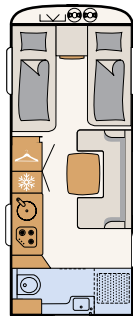

520 ELT

3 soveplasser