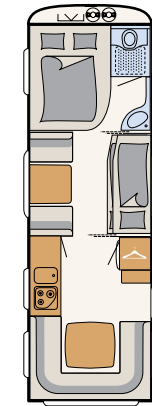

730 FKR
8 soveplasser

Det maksimale antallet soveplasser fås ved ombygging av sittegruppen, valg av køyeseng med tre køyer (tilleggsstyr) og annet tilleggsstyr.