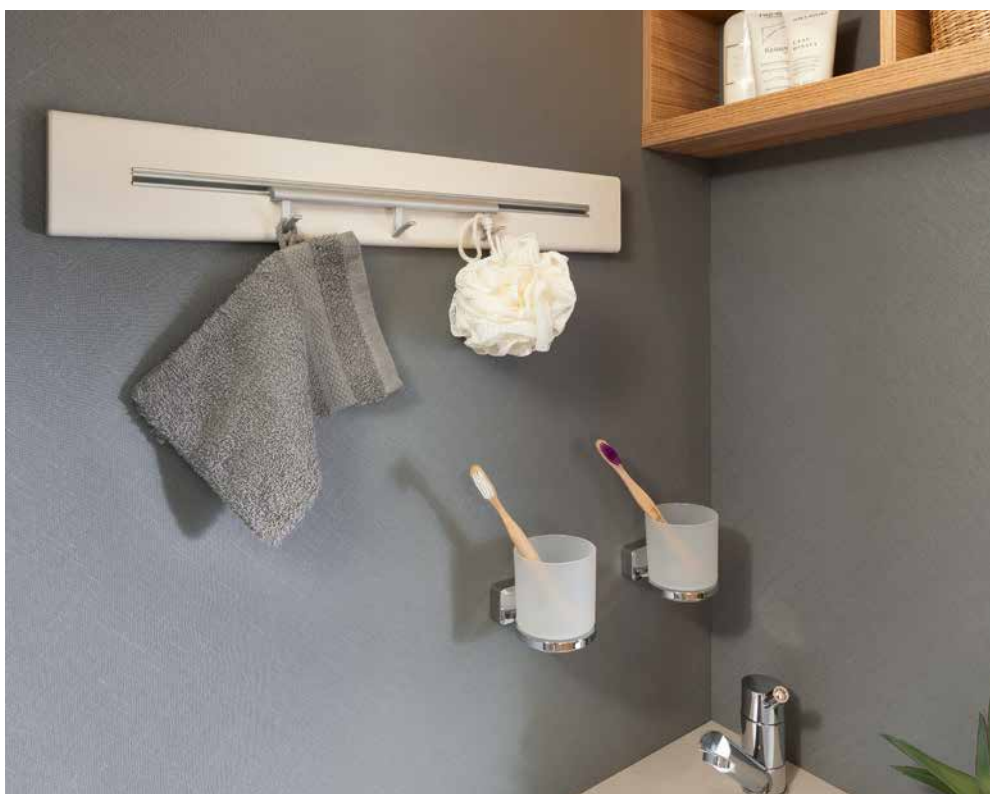

Alt skal med! Dethleffs originalt tilbehør

Den ettermonterbare multifunksjonsskinne fra Dethleffs lar deg bruke det smarte ordenssystemet fra Dethleffs – også hvis kjøretøyet ikke ble levert med skinne.