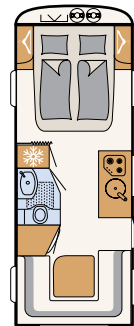

530 DR

4 soveplasser