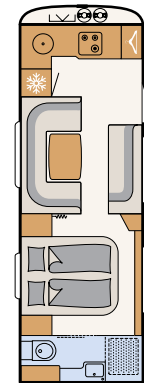

690 BQT

3 soveplasser

Det maksimale antallet soveplasser fås ved ombygging av sittegruppen, valg av køyeseng med tre køyer (tilleggsstyr) og annet tilleggstyr.