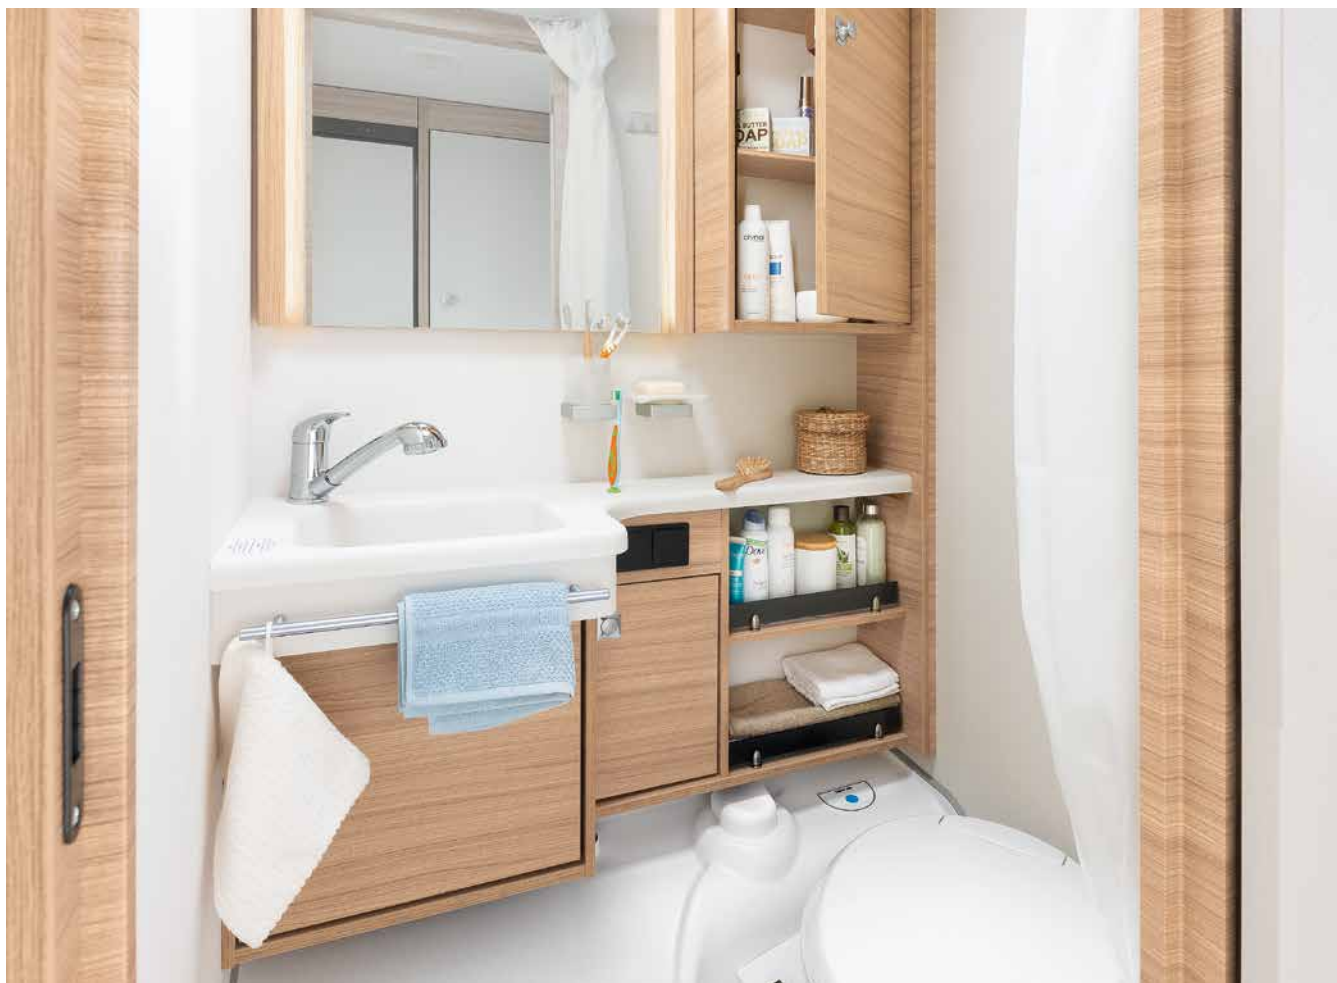

BAD

Velværeoase

På det kompakte badet i Camper® har du alt du trenger for å holde deg ren og pen • 550 ESK | Mount

Like ved siden av den store sengen finner du velværeoamrådet: et dusjrom med toalett • 730 FKR | Galaxy