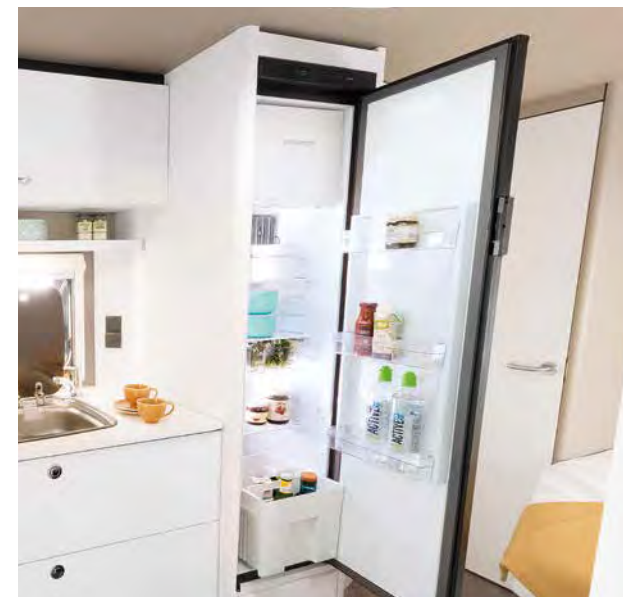

Ren på et blunk. Alle planløsningene i c'go kan fås med dusjutstyr som tillegg utstyr

KJØKKEN

Matlaging for hele familien

Romslige overskap og sjenerøse skuffer med softclose-system gjør at du får plass til det meste på kjøkkenet i c'go • 495 FR | Ronda

Dekslene over vasken og koketoppen fungerer som benkeplate når de er lukket. • 495 FR |

I de fleste utgavene av c'go er det montert store kombiskap på 137 l inkl. fryserom på 15 l. Koketoppen har tre bluss med elektrisk tenning. • 495 FR | Ronda