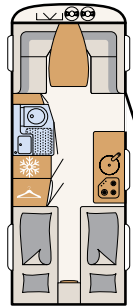

Hamret, hvite (standard)

Glatte plater, hvite (tilleggsstyr)

Glatte plater, sølv metallic (tilleggsstyr)

460 EL

3 soveplasser

490 EST

3 soveplasser

510 LE