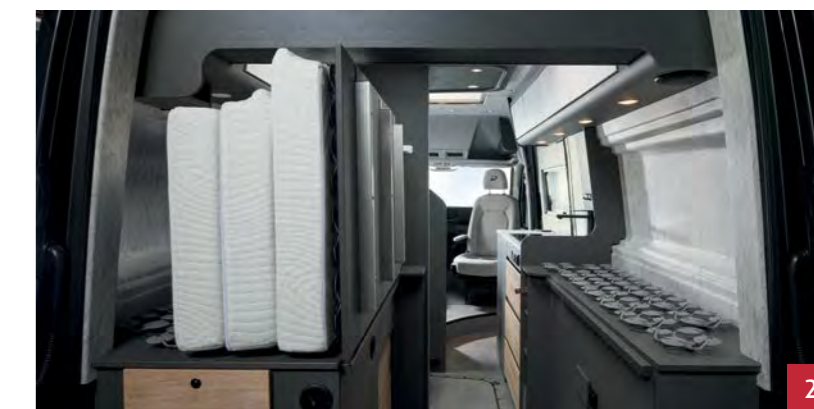

Himmelseng på hjul.

Globetrail tilbyr enestående sovekomfort for to personer med en ekstra stor madrass på 2,00 x 1,40 m. Fjæringssystemet støtter ryggraden på behagelig vis.

1. 1 En rekke hyller og lys på de riktige stedene skaper en behagelig atmosfære.
2. 2 Sengen kan enkelt forvandles til en stor oppbevaringsplass uten av skinner eller lister må monteres eller demonteres.